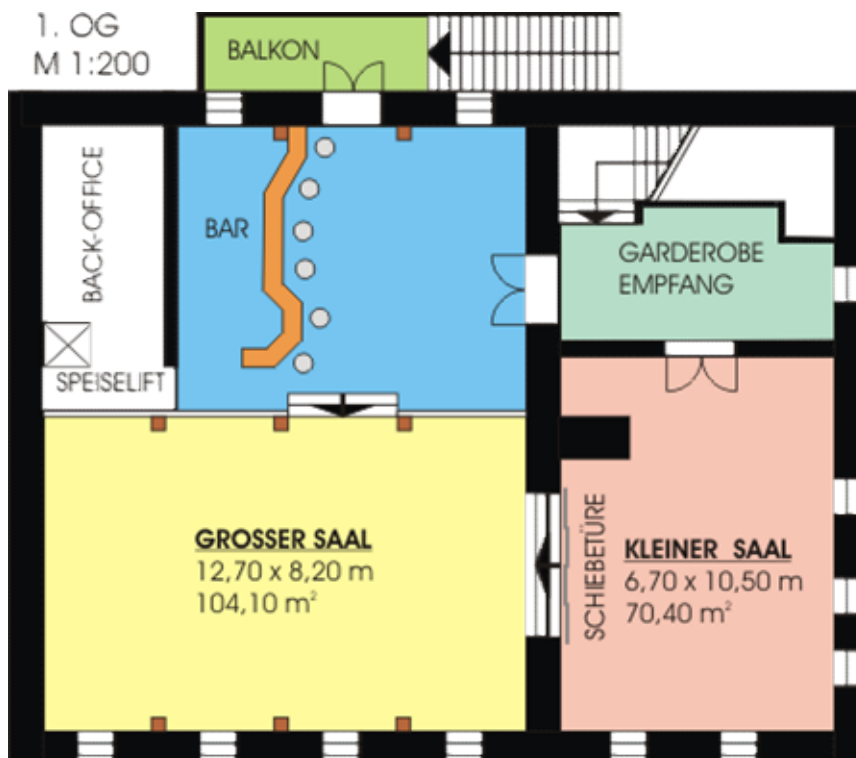

Tagungsraumgrundrisse

1. OBERGESCHOSS
M 1:100

1. OG
M 1:200

Unsere Kapazitäten

Großer Saal – bis 150 Personen

Mietpreis: € 250,--

Bestuhlungsmöglichkeiten

Theater
Bis 150
Personen

Parlament
bis 75
Personen

Konferenz
bis 40
Personen

Meeting
bis 48
Personen

Diskussion
bis 40
Personen

Kleiner Saal – bis 60 Personen

Mietpreis: € 150,--

Bestuhlungsmöglichkeiten

Theater
Bis 60
Personen

Parlament
bis 32
Personen

Konferenz
bis 30
Personen

Meeting
bis 36
Personen

Diskussion
bis 30
Personen

Kleiner und großer Saal kombiniert

Mietpreis: € 350,--