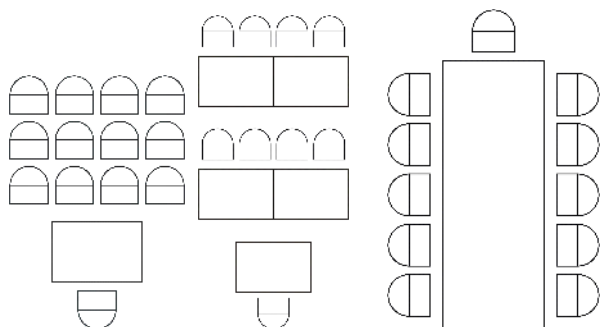

Parlament
bis 75
Personen

Konferenz
bis 40
Personen

Meeting
bis 48
Personen

Diskussion
bis 40
Personen

Kleiner Saal – bis 60 Personen

Mietpreis: € 150,--

Bestuhlungsmöglichkeiten

Theater
Bis 60
Personen

Parlament
bis 32
Personen

Konferenz
bis 30
Personen

Meeting
bis 36
Personen

Diskussion
bis 30
Personen

Kleiner und großer Saal kombiniert

Mietpreis: € 350,--