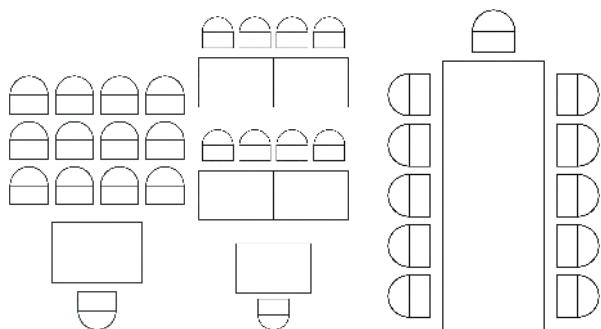

Tagungsraumgrundrisse

1. OBERGESCHOSS
M 1:100

1. OG
M 1:200

Unsere Kapazitäten

Großer Saal – bis 150 Personen

Mietpreis: € 250,--

Bestuhlungsmöglichkeiten

Theater
Bis 150
Personen

Parlament
bis 75
Personen

Konferenz
bis 40
Personen

Meeting
bis 48
Personen

Diskussion
bis 40
Personen

Kleiner Saal – bis 60 Personen

Mietpreis: € 150,--

Bestuhlungsmöglichkeiten

Theater
Bis 60
Personen

Parlament
bis 32
Personen

Konferenz
bis 30
Personen

Meeting
bis 36
Personen

Diskussion
bis 30
Personen

Kleiner und großer Saal kombiniert

Mietpreis: € 350,--