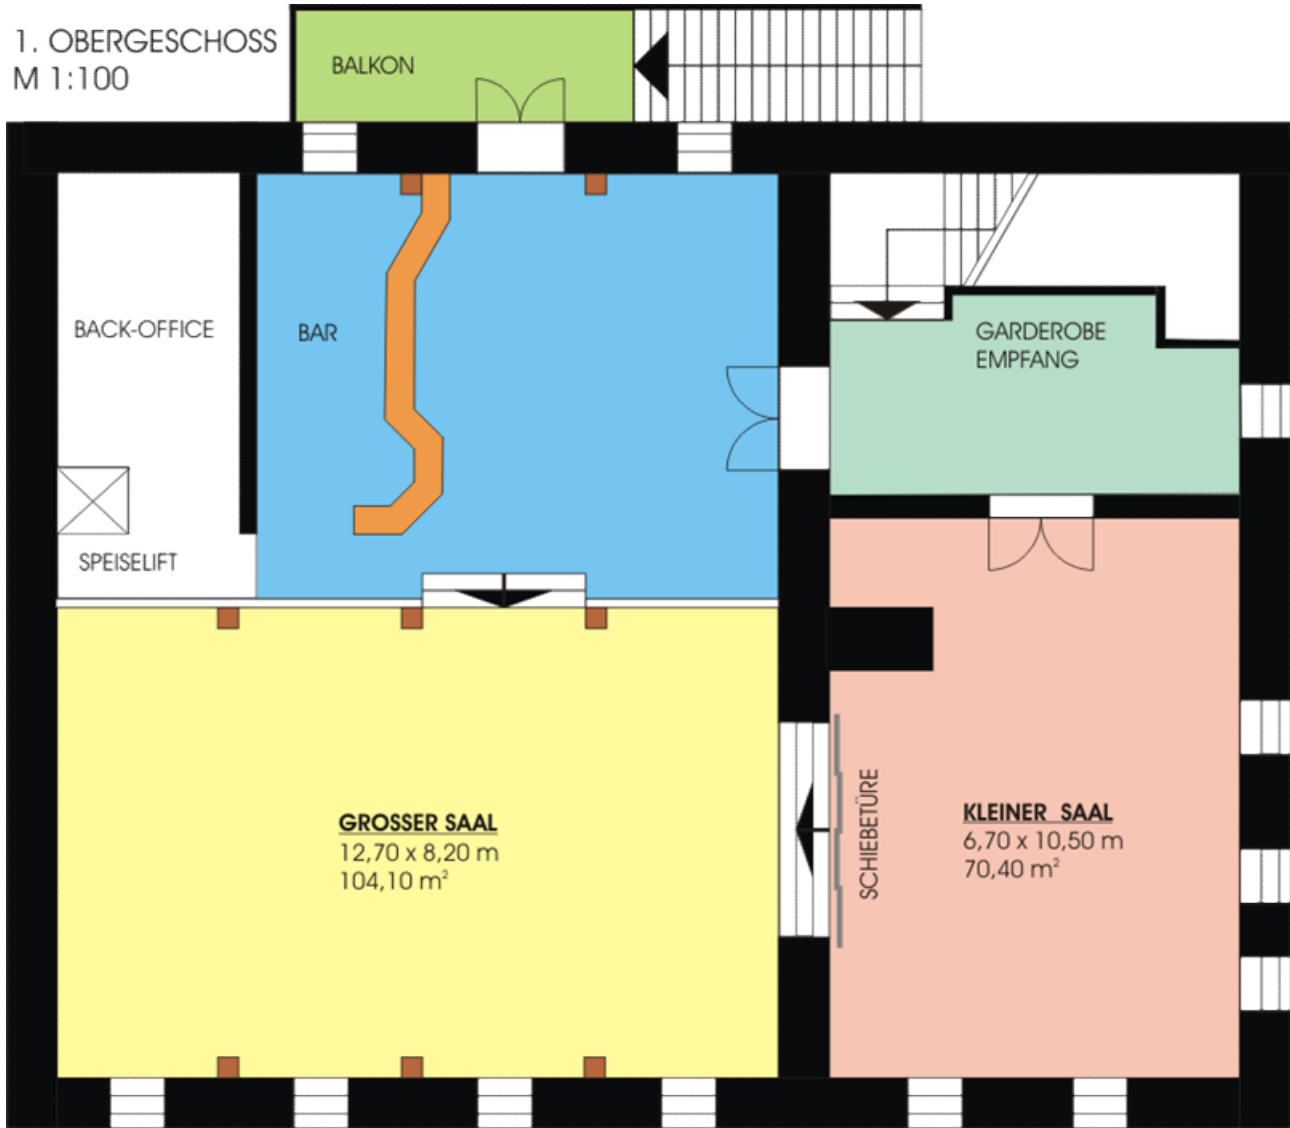

Tagungsraumgrundrisse

1. OBERGESCHOSS
M 1:100

1. OG
M 1:200

Unsere Kapazitäten

Großer Saal – bis 150 Personen

Mietpreis: € 250,--

Bestuhlungsmöglichkeiten

Theater
Bis 150
Personen

Parlament
bis 75
Personen

Konferenz
bis 40
Personen

Meeting
bis 48
Personen

Diskussion
bis 40
Personen

Kleiner Saal – bis 60 Personen

Mietpreis: € 150,--

Bestuhlungsmöglichkeiten

Theater
Bis 60
Personen

Parlament
bis 32
Personen

Konferenz
bis 30
Personen

Meeting
bis 36
Personen

Diskussion
bis 30
Personen

Kleiner und großer Saal kombiniert

Mietpreis: € 350,--